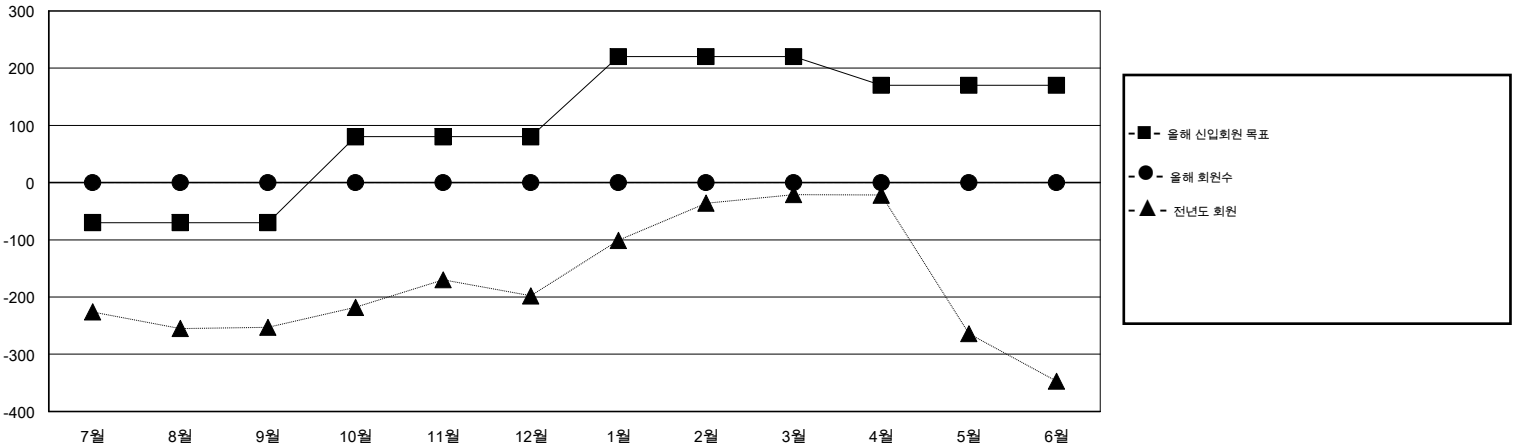

MONTHLY MEMBERSHIP PROGRESS REPORT

District 356 A

Results as of: 6/30/2016

GMT: Joong-Ho Son

장소 REPUBLIC OF KOREA

현장지역 GMT 5

클럽					회원 1인당				
결과- 2016-2017					결과- 2016-2017				
사분기	신생클럽 목표	신생클럽	해산된 클럽	순 증감/감소	사분기	신입회원 목표	추가된 차터 및 신입 회원	퇴회 회원	순 증감/감소
7월/8월/9월	0	0	0	0	7월/8월/9월	-70	0	0	0
10월/11월/12월	1	0	0	0	10월/11월/12월	150	0	0	0
1월/2월/3월	1	0	0	0	1월/2월/3월	140	0	0	0
4월/5월/6월	0	0	0	0	4월/5월/6월	-50	0	0	0

목표 및 누적 신생클럽 수

목표 및 누적 회원수

해산된 클럽: 0	1명 이상의 신입회원을 등록한 0 CLUBS OF 0	성별 분포
		남성 0 (100.00%)
		여성 0 (100.00%)
퇴회회원	여기에 클릭하여 현황보고 내용 검토	가족단위 회원 0
작고 0		세대주 0
클럽해산 0		비 세대주 0
기타 0		
합계 0		