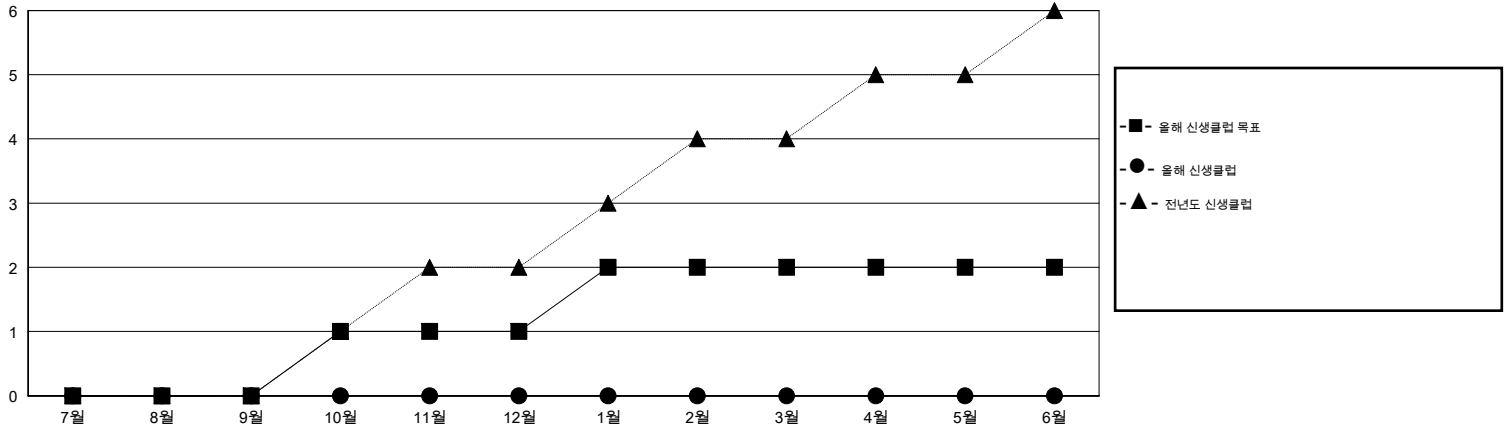

MONTHLY MEMBERSHIP PROGRESS REPORT

District 356 A

Results as of: 6/30/2016

GMT: Joong-Ho Son

장소 REPUBLIC OF KOREA

현장지역 GMT 5

클럽					회원 1인당				
결과- 2016-2017					결과- 2016-2017				
사분기	신생클럽 목표	신생클럽	해산된 클럽	순 증감/감소	사분기	신입회원 목표	추가된 차터 및 신입 회원	퇴회 회원	순 증감/감소
7월/8월/9월	0	0	0	0	7월/8월/9월	-70	0	0	0
10월/11월/12월	1	0	0	0	10월/11월/12월	150	0	0	0
1월/2월/3월	1	0	0	0	1월/2월/3월	140	0	0	0
4월/5월/6월	0	0	0	0	4월/5월/6월	-50	0	0	0

목표 및 누적 신생클럽 수

목표 및 누적 회원수

해산된 클럽: 0	1명 이상의 신입회원을 등록한 0 CLUBS OF 0	성별 분포
		남성 0 (100.00%)
		여성 0 (100.00%)
퇴회회원	여기에 클릭하여 현황보고 내용 검토	가족단위 회원 0
작고 0		세대주 0
클럽해산 0		비 세대주 0
기타 0		
합계 0		